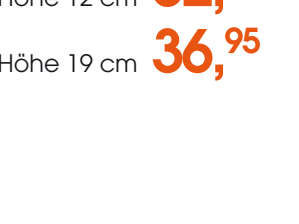

statt ~~99,95~~ jetzt **79,95**

Tagine  
Gusseisen.  
Für alle Herdarten  
inkl. Induktion.  
Ø 31 cm. Inhalt 2,3 Ltr.  
Farben ■■■■

statt ~~239,-~~ jetzt **179,-**

Grillplatte  
Aluminium-Antihalt.  
Für alle Herdarten inkl. Induktion.  
Größe 34 x 25 cm

statt ~~125,-~~ jetzt **99,95**

Mini-Serviertopf  
mit Löffel  
Steinzeug.  
Höhe 10 cm. Inhalt 0,2 Ltr.  
Farben ■■■■

statt ~~22,95~~ jetzt **17,95**

Tagine mit Dekor  
Gusseisen.  
Für alle Herdarten inkl. Induktion.  
Ø 31 cm. Inhalt 2,3 Ltr.

**259,-**

LIMITED EDITION

Vorratsdose mit Holzdeckel  
Steinzeug.  
Farben ■■■■

Höhe 6 cm **29,95**  
Höhe 12 cm **32,95**  
Höhe 19 cm **36,95**

Tarteform  
Steinzeug.  
Ø 24 cm  
Farben ■■■■

statt ~~29,95~~ jetzt **24,95**

Mini-Cocotte, 4er-Set  
Feuer & Flamme  
Steinzeug.  
Ø 10 cm. Inhalt 0,2 Ltr.

statt ~~74,95~~ jetzt **59,95**

Wasserkessel Tradition  
Emaillierter Stahl.  
Für alle Herdarten  
inkl. Induktion.  
Inhalt 2,1 Ltr.  
Farben ■■■■